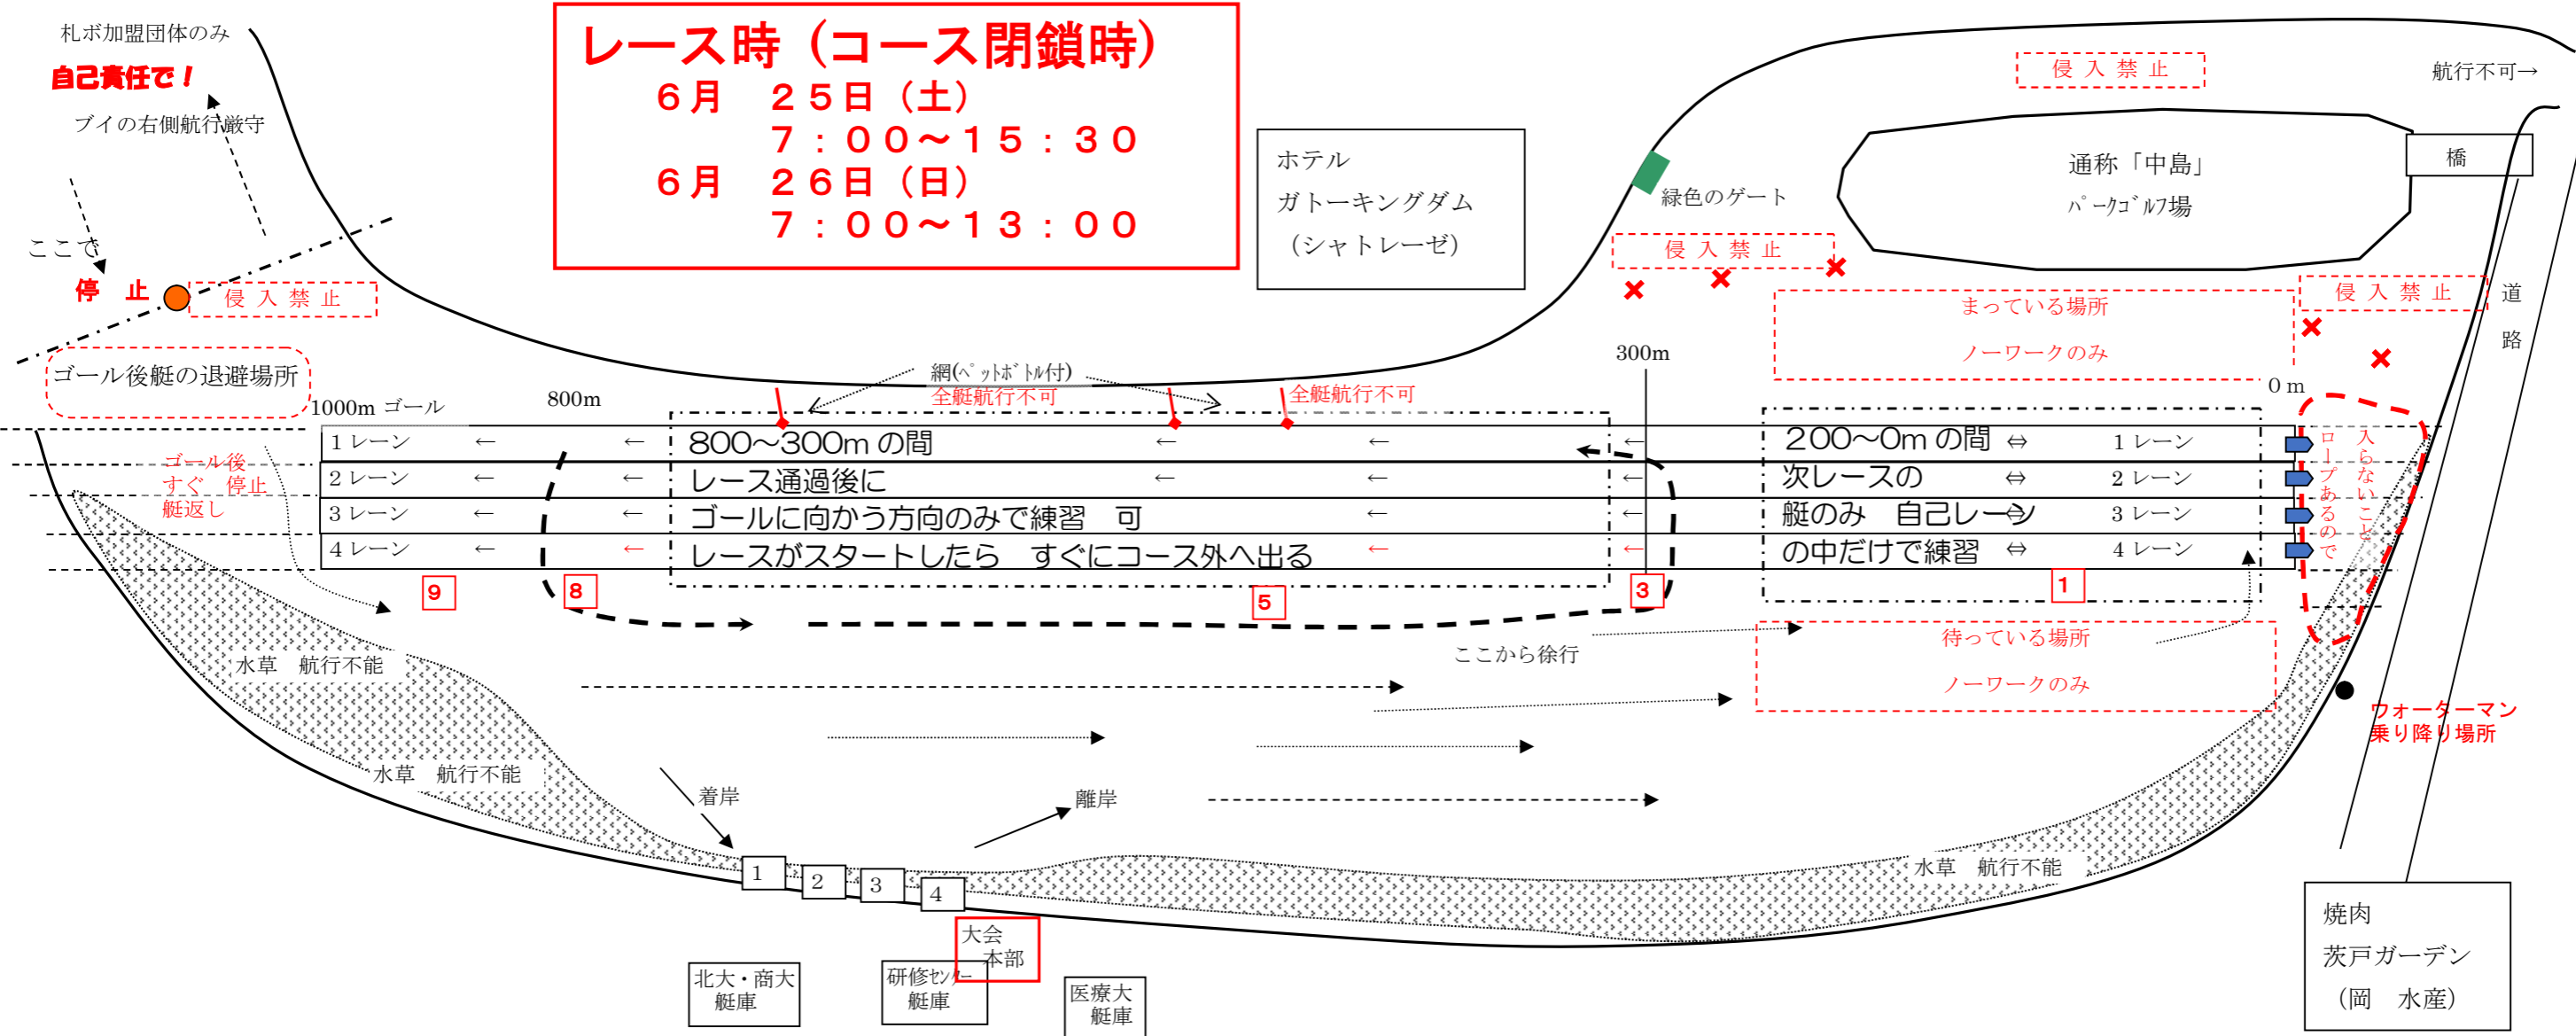

2022 茨戸1000mコース図 (茨戸レガッタ)

2022.06.10 作成責任 札ボ水路部 亀山聖二

レース時 (コース閉鎖時)
 6月 25日 (土) 7:00~15:30
 6月 26日 (日) 7:00~13:00

レーン番号
 対岸ホテル側が1レーン
 艇庫側が4レーン
 ポートホルダー ゼッケンの数字がレーン番号です

ウォーミングアップ中は

- ①レースがスタートしたら、すぐにコース外へ出る。
- ②レースのクルーが近づいてきたら、コース外に出て、必ず **止まって**、待つ。
- ③スタート前の練習は、自分のレーンの中だけで行う。回送レーンの方に出て戻らない。自レーン内で艇返し

用語の変更
 2015 シーズンから

フォルス・スタート	←フライング
フィニッシュ	←ゴール
バウボール	←トップボール
バウナンバー	←レーンプレート
ポートホルダー	←ウォーターマン